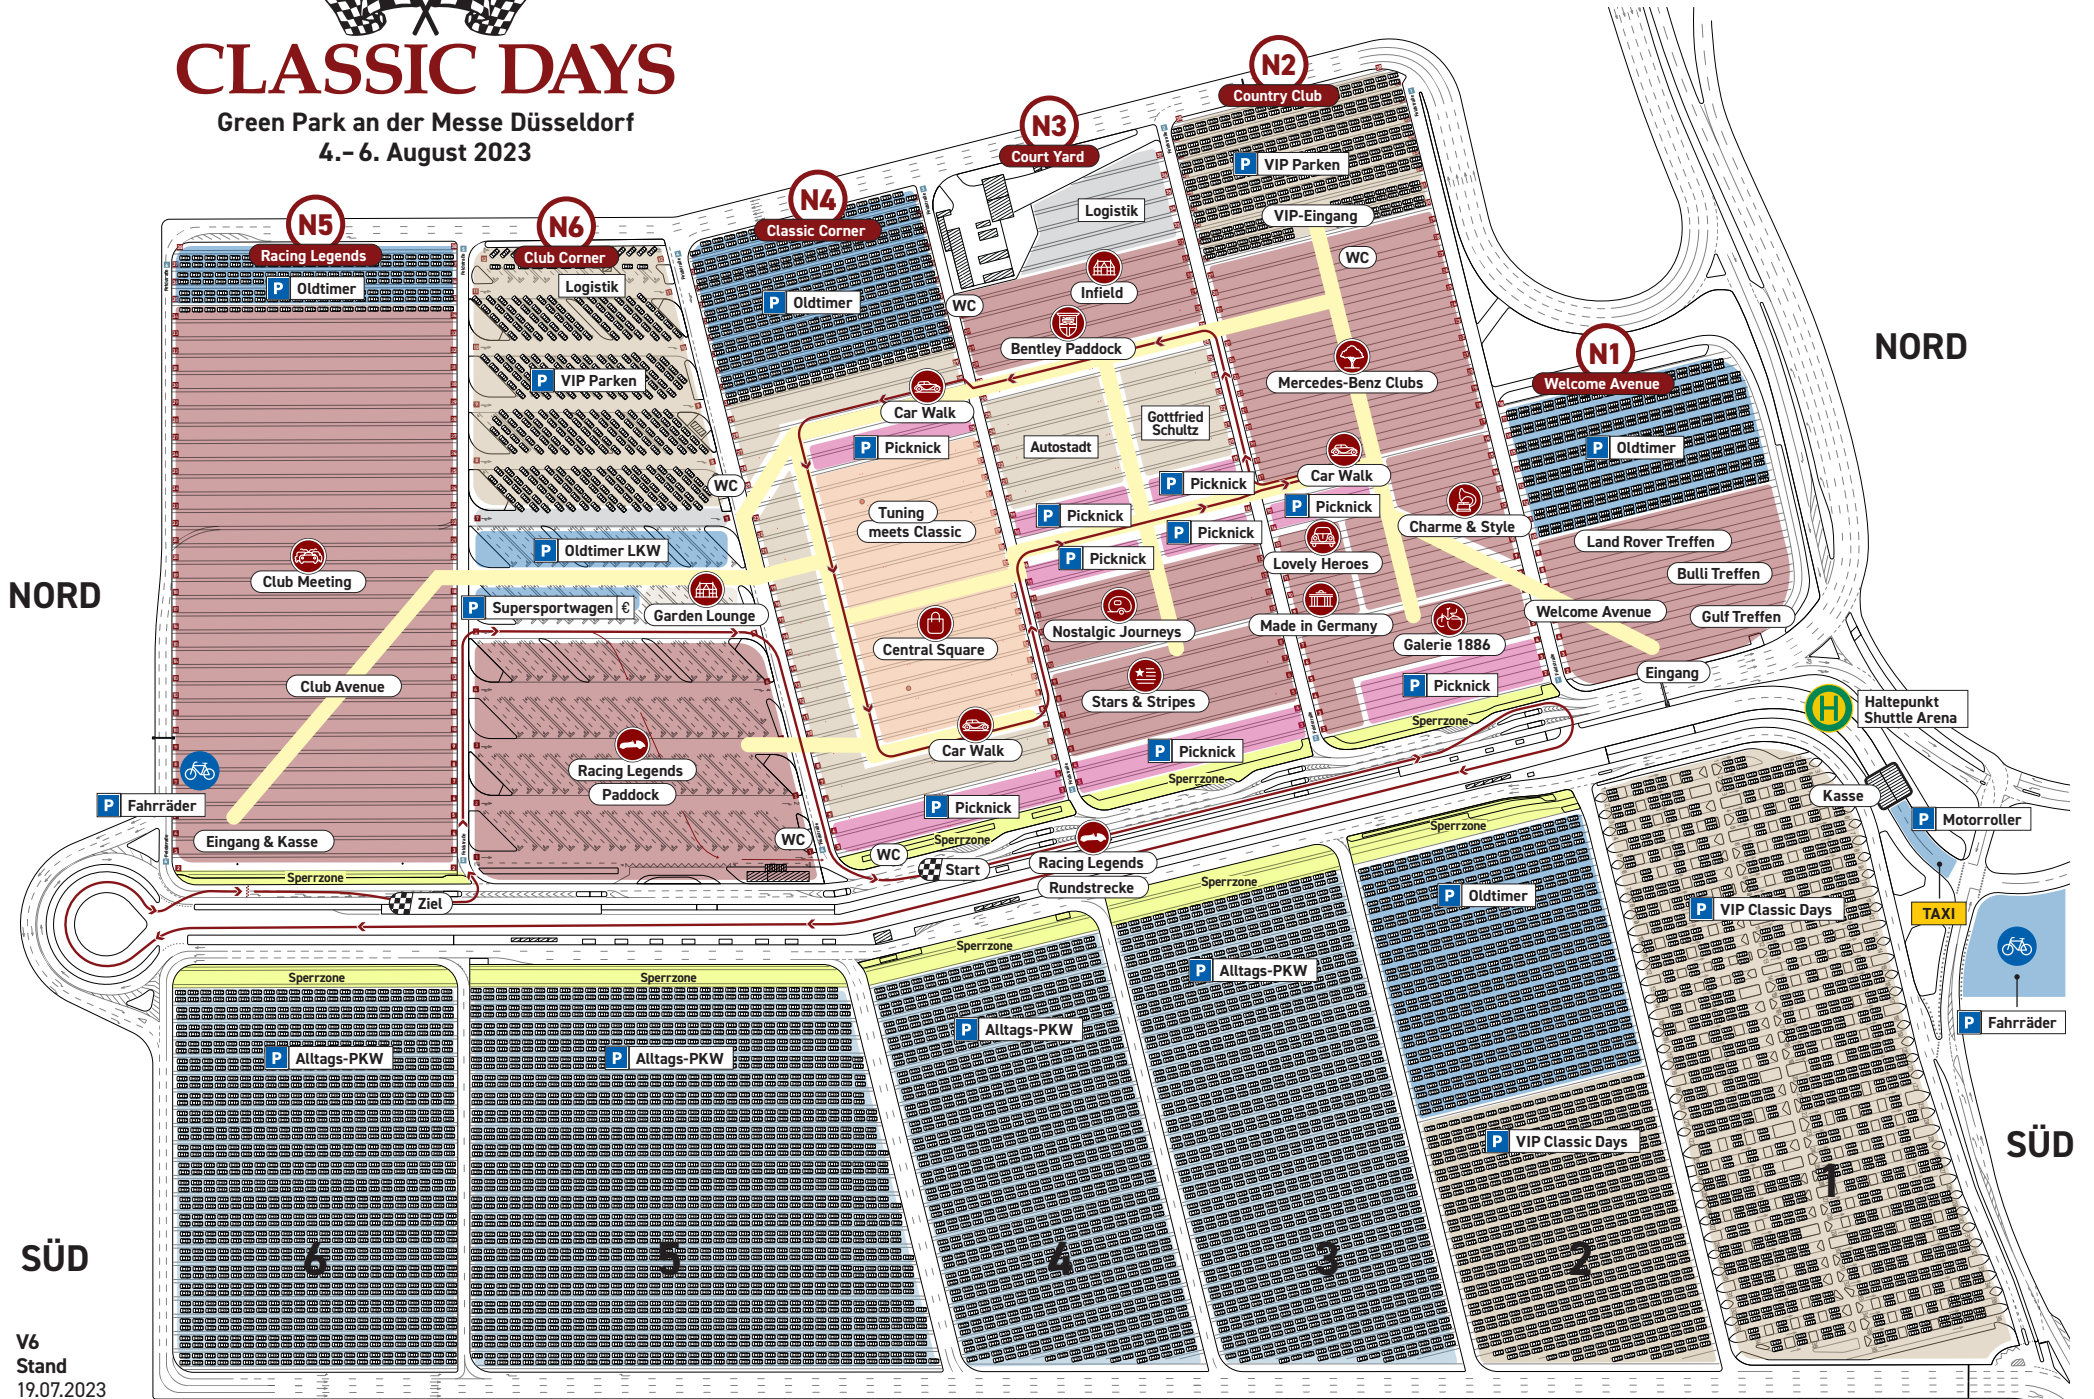

CLASSIC DAYS

Green Park an der Messe Düsseldorf
4.- 6. August 2023

SÜD

V6
Stand
19.07.2023